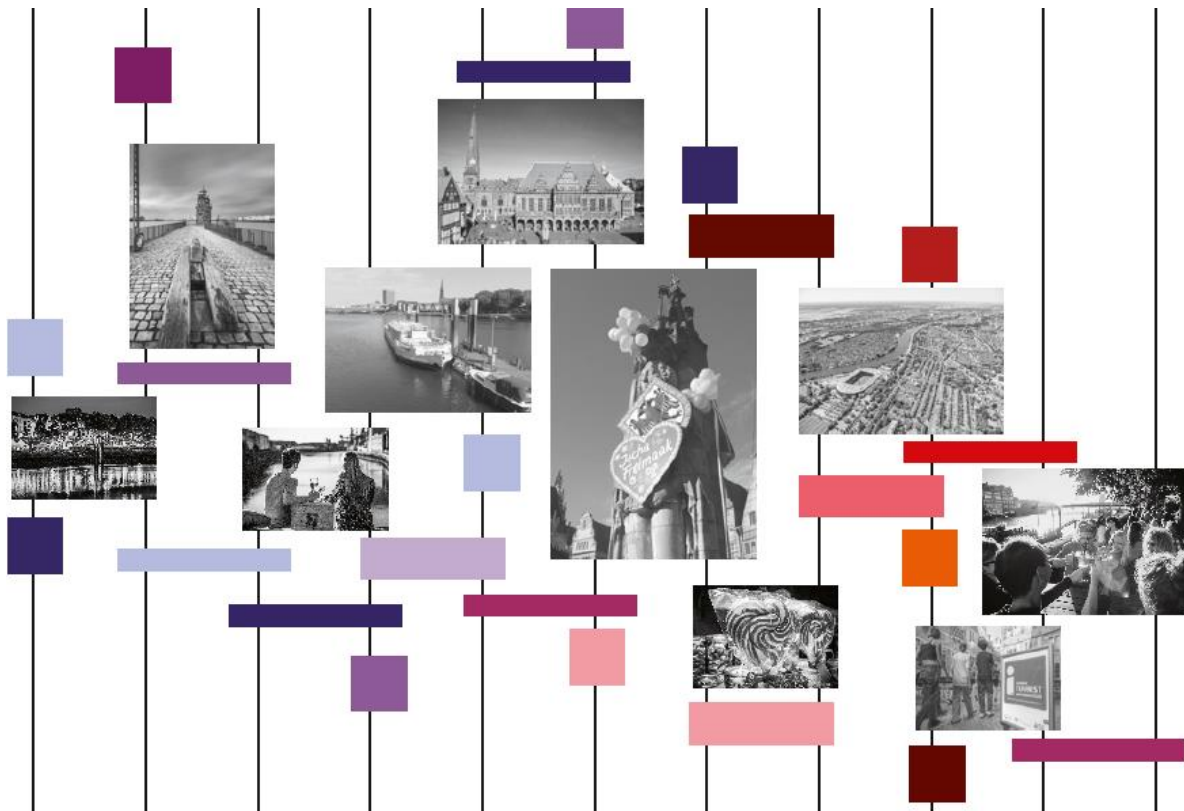

Quellenangaben Bilderwand Foyer Lloydhof

v.l.n.r.

1. Osterdeich bei Nacht, Copyright: WFB/Jens Hagens
2. Überseestadt Molenturm, Copyright: WFB/Eva Christina Krause
3. Überseestadt Feuerwache, Copyright: WFB/Jens Lehmkühler
4. HfK Bremen Dauerwelle, Copyright: WFB/Jens Lehmkühler
5. Rathaus Bremen, Copyright: WFB/Jonas Ginter
6. Bremer Roland Freimarkt, Coyright: WFB/Ingrid Krause
7. Herz-Lollis, Coyright: WFB/Ingrid Krause
8. Luftbild Weserstadion, Copyright: WFB/Studio B
9. Tourist-Info, Copyright: WFB/Jan Rathke
10. Schlachte, Copyright: WFB/Jonas Ginter