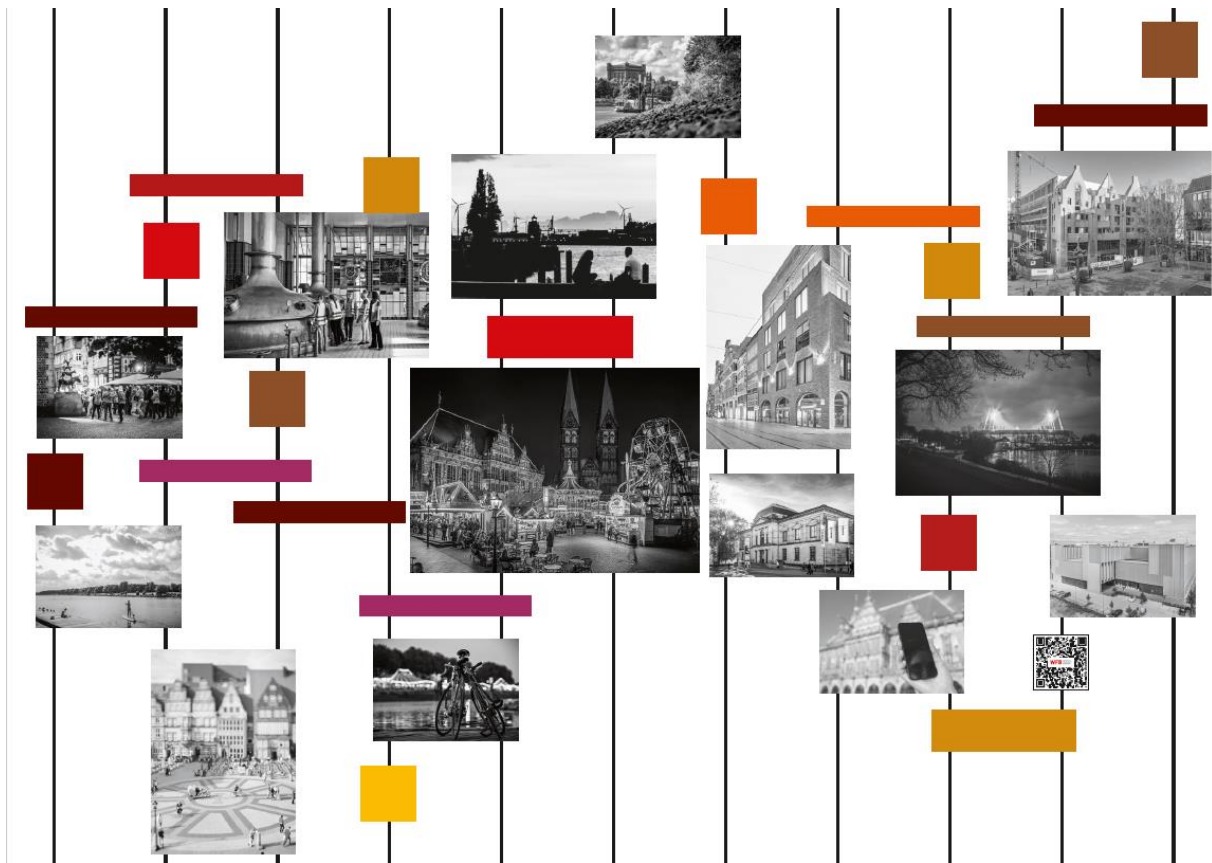

Quellenangaben Bilderwand Foyer Lloydhof

v.l.n.r.

1. Osterdeich bei Nacht, Copyright: WFB/Jens Hagens
2. Überseestadt Molenturm, Copyright: WFB/Eva Christina Krause
3. Überseestadt Feuerwache, Copyright: WFB/Jens Lehmkühler
4. HfK Bremen Dauerwelle, Copyright: WFB/Jens Lehmkühler
5. Rathaus Bremen, Copyright: WFB/Jonas Ginter
6. Bremer Roland Freimarkt, Coyright: WFB/Ingrid Krause
7. Herz-Lollis, Coyright: WFB/Ingrid Krause
8. Luftbild Weserstadion, Copyright: WFB/Studio B
9. Tourist-Info, Copyright: WFB/Jan Rathke
10. Schlachte, Copyright: WFB/Jonas Ginter

23. Fahrradfahrer:innen, Copyright: WFB/Jonas Ginter
24. Teerhof / Weser, Copyright: WFB/Carina Tank
25. Hachez / Altstadt, Copyright: WFB/Carina Tank
26. Dom / Altstadt, Copyright: WFB/Carina Tank
27. Marktplatz, Copyright: WFB/Jonas Ginter
28. Roland Speckflagge, Copyright: WFB/Carina Tank
29. Stadtmusikanten, Copyright: WFB/Jonas Ginter
30. Schnoorviertel bei Nacht, Copyright: WFB/Jonas Ginter
31. Sielwallkreuzung, Copyright: WFB/Carina Tank
32. Schlachte am Abend, Copyright: WFB/Jonas Ginter